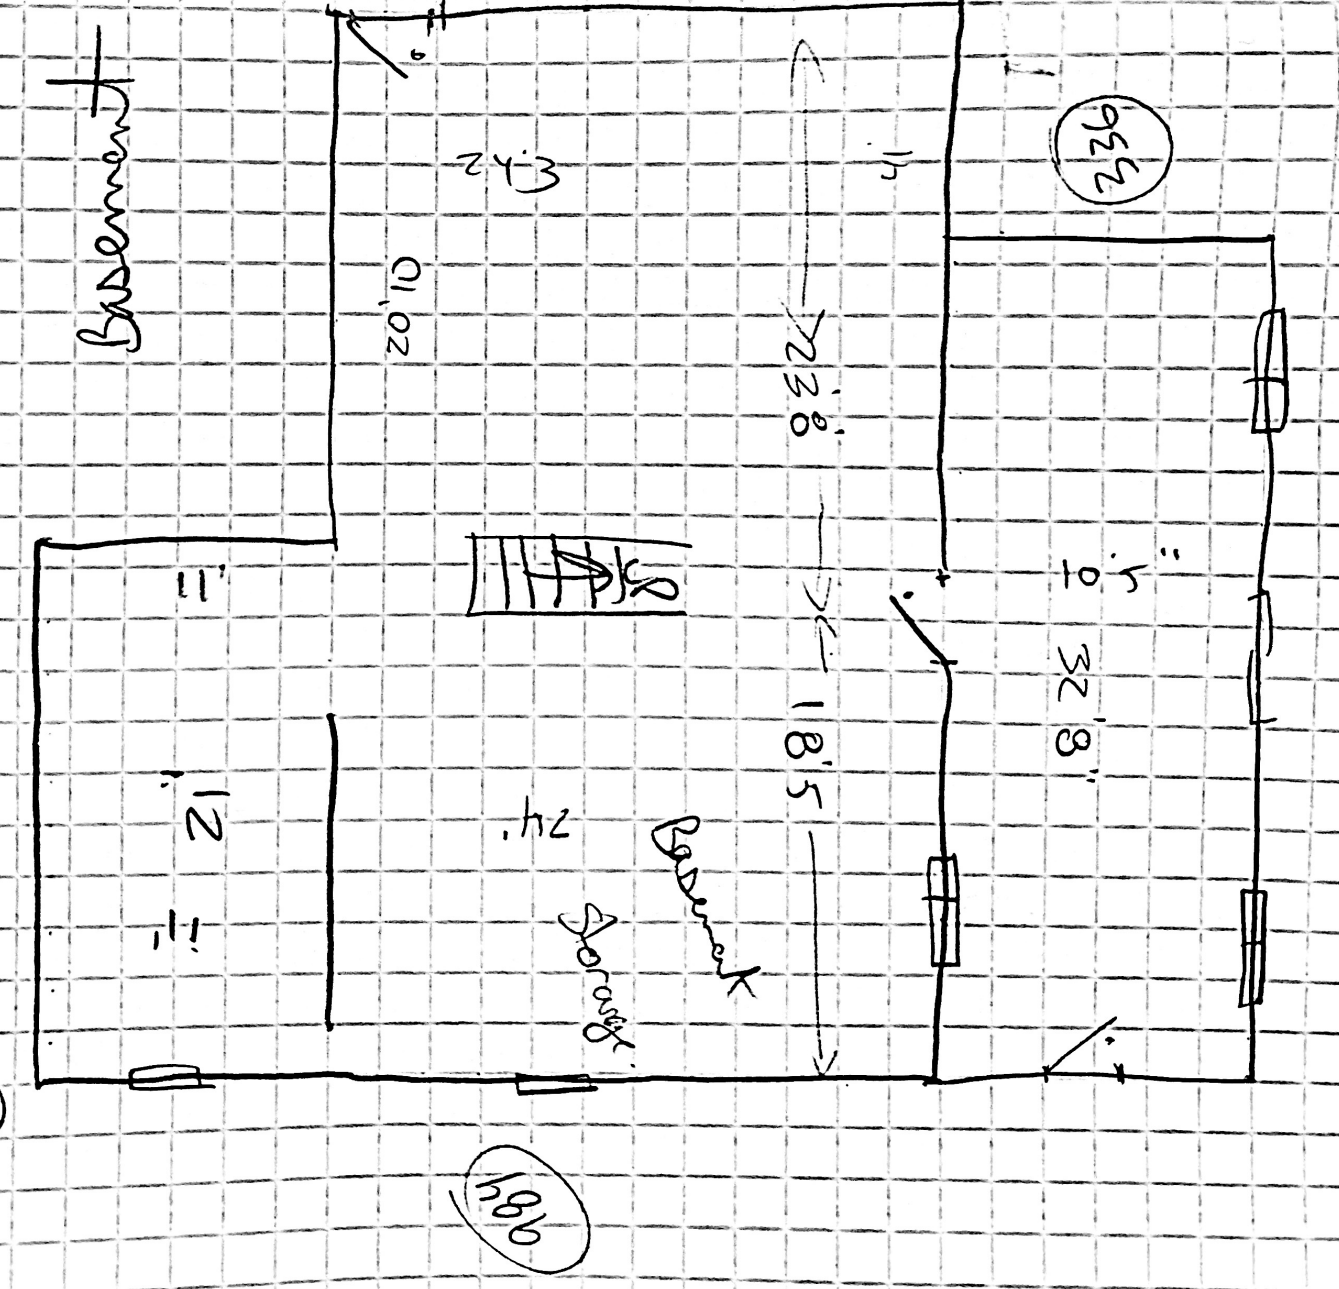

65 Abingdon Ave.

3905 sq ft total

Seaside NY

2389 sq ft

65 Alameda A

18  
102

1030

1302

256