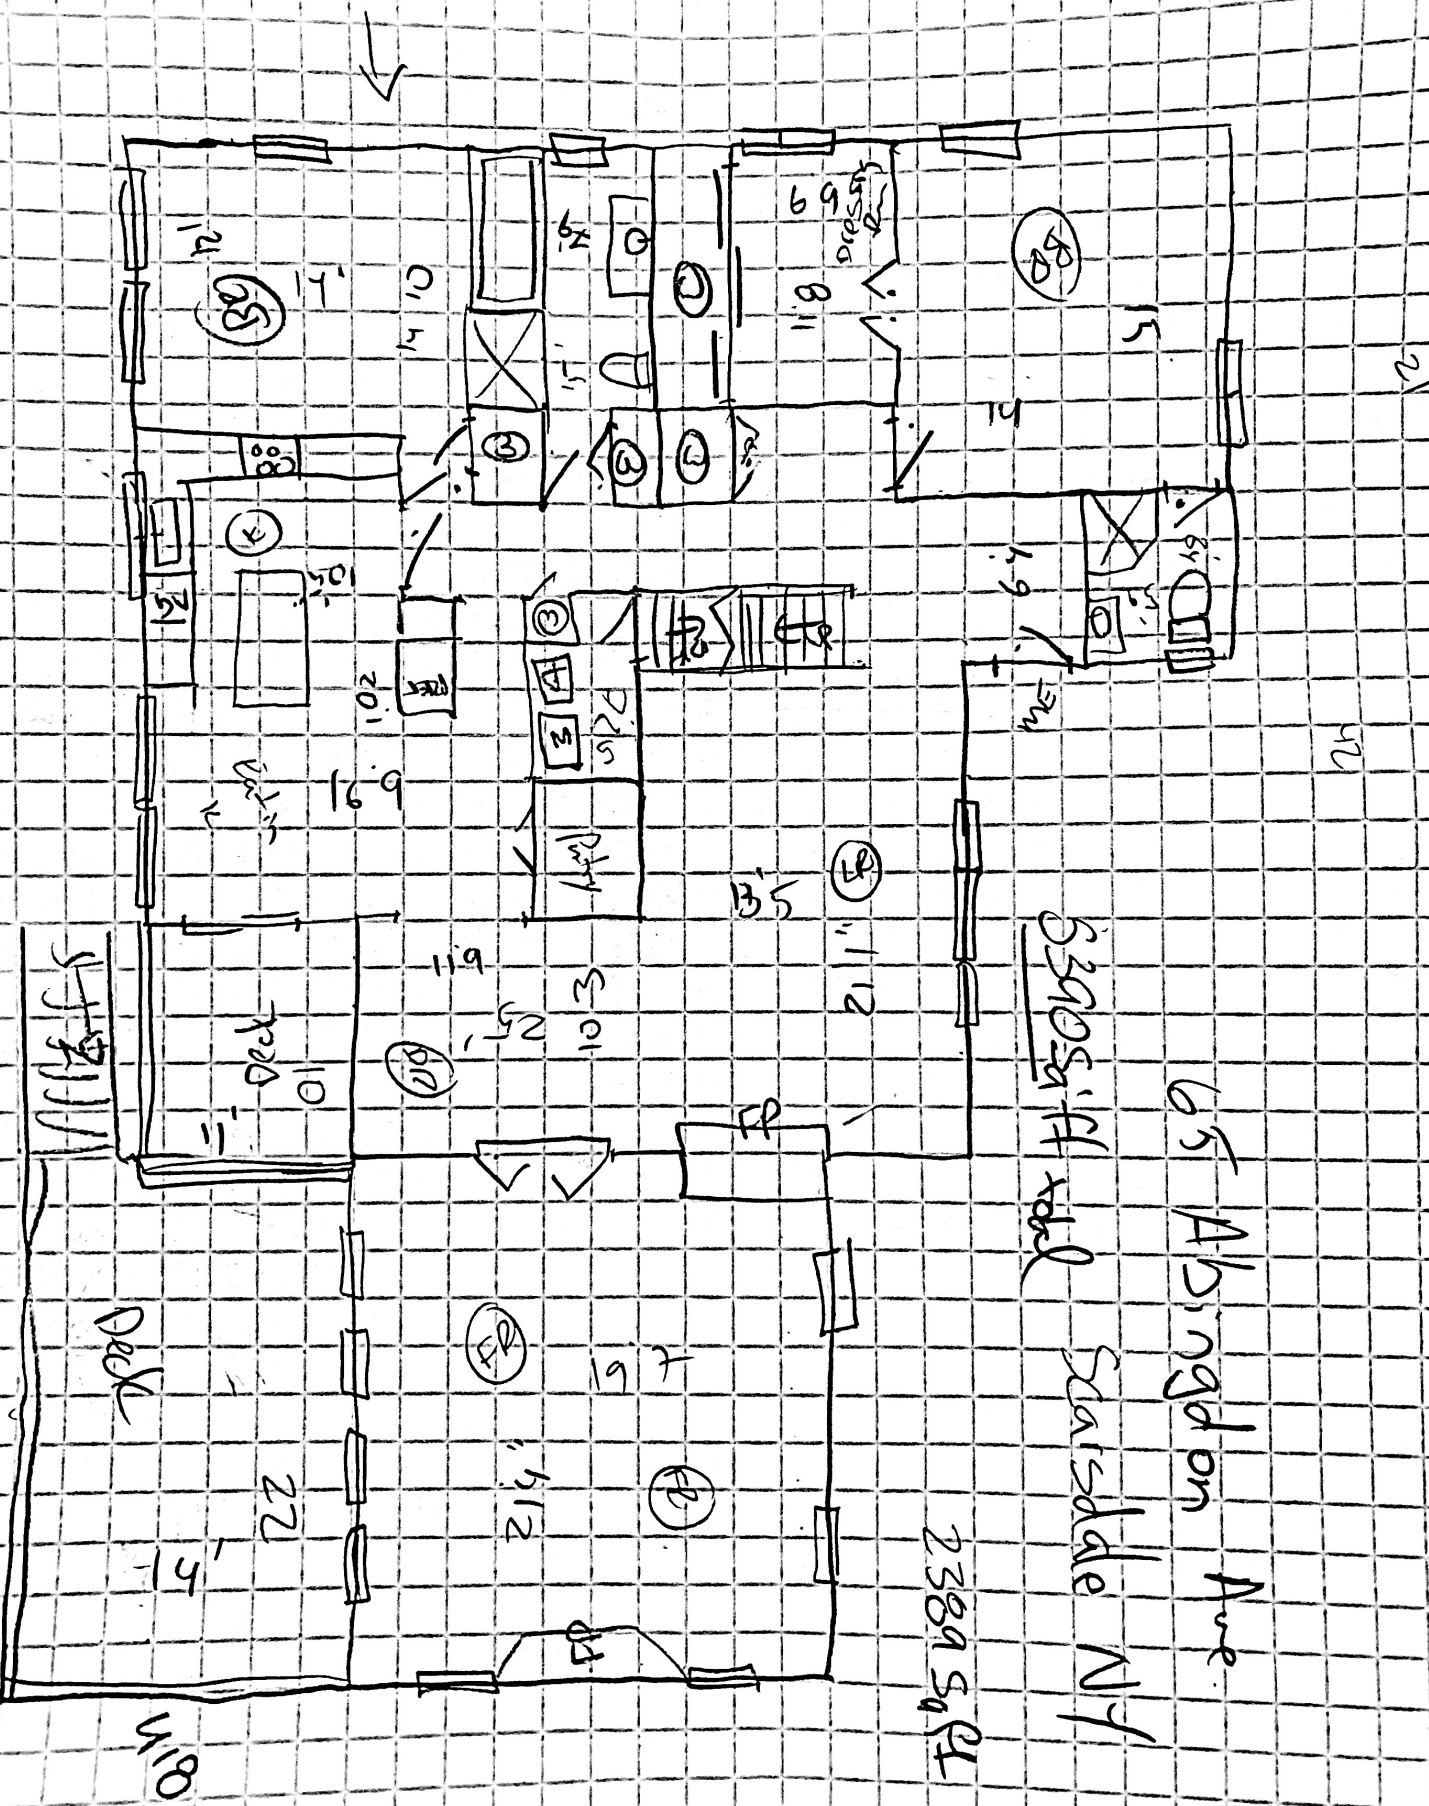

65 Abingdon Ave.

3905 sq ft total

Seaside NY

2389 sq ft

65 Alameda A

18  
102

1030

1302

256