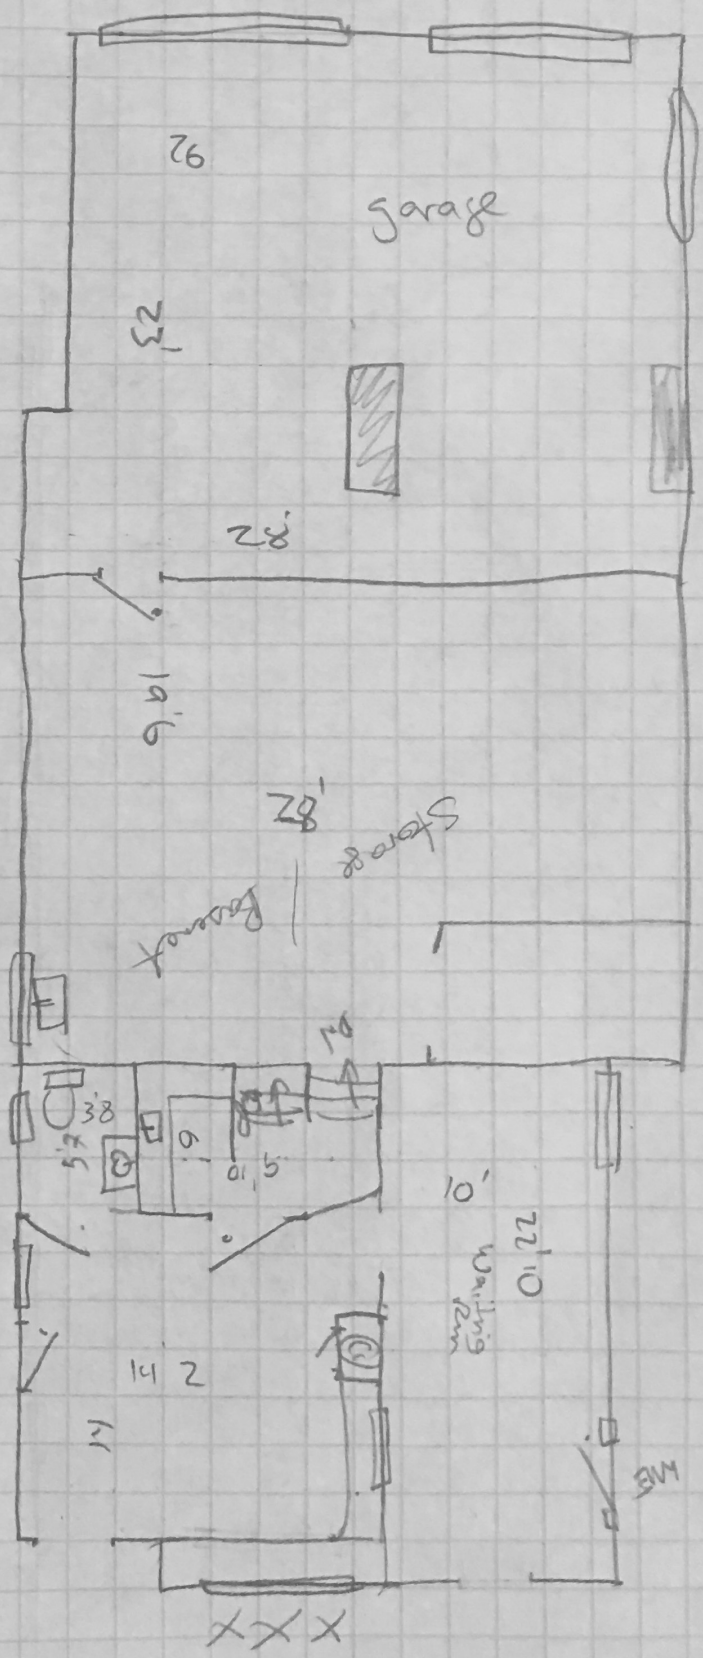

Lower level

2307 Newkome Dr. Yorktown Heights NY

1850

1702

2290

562

588

126